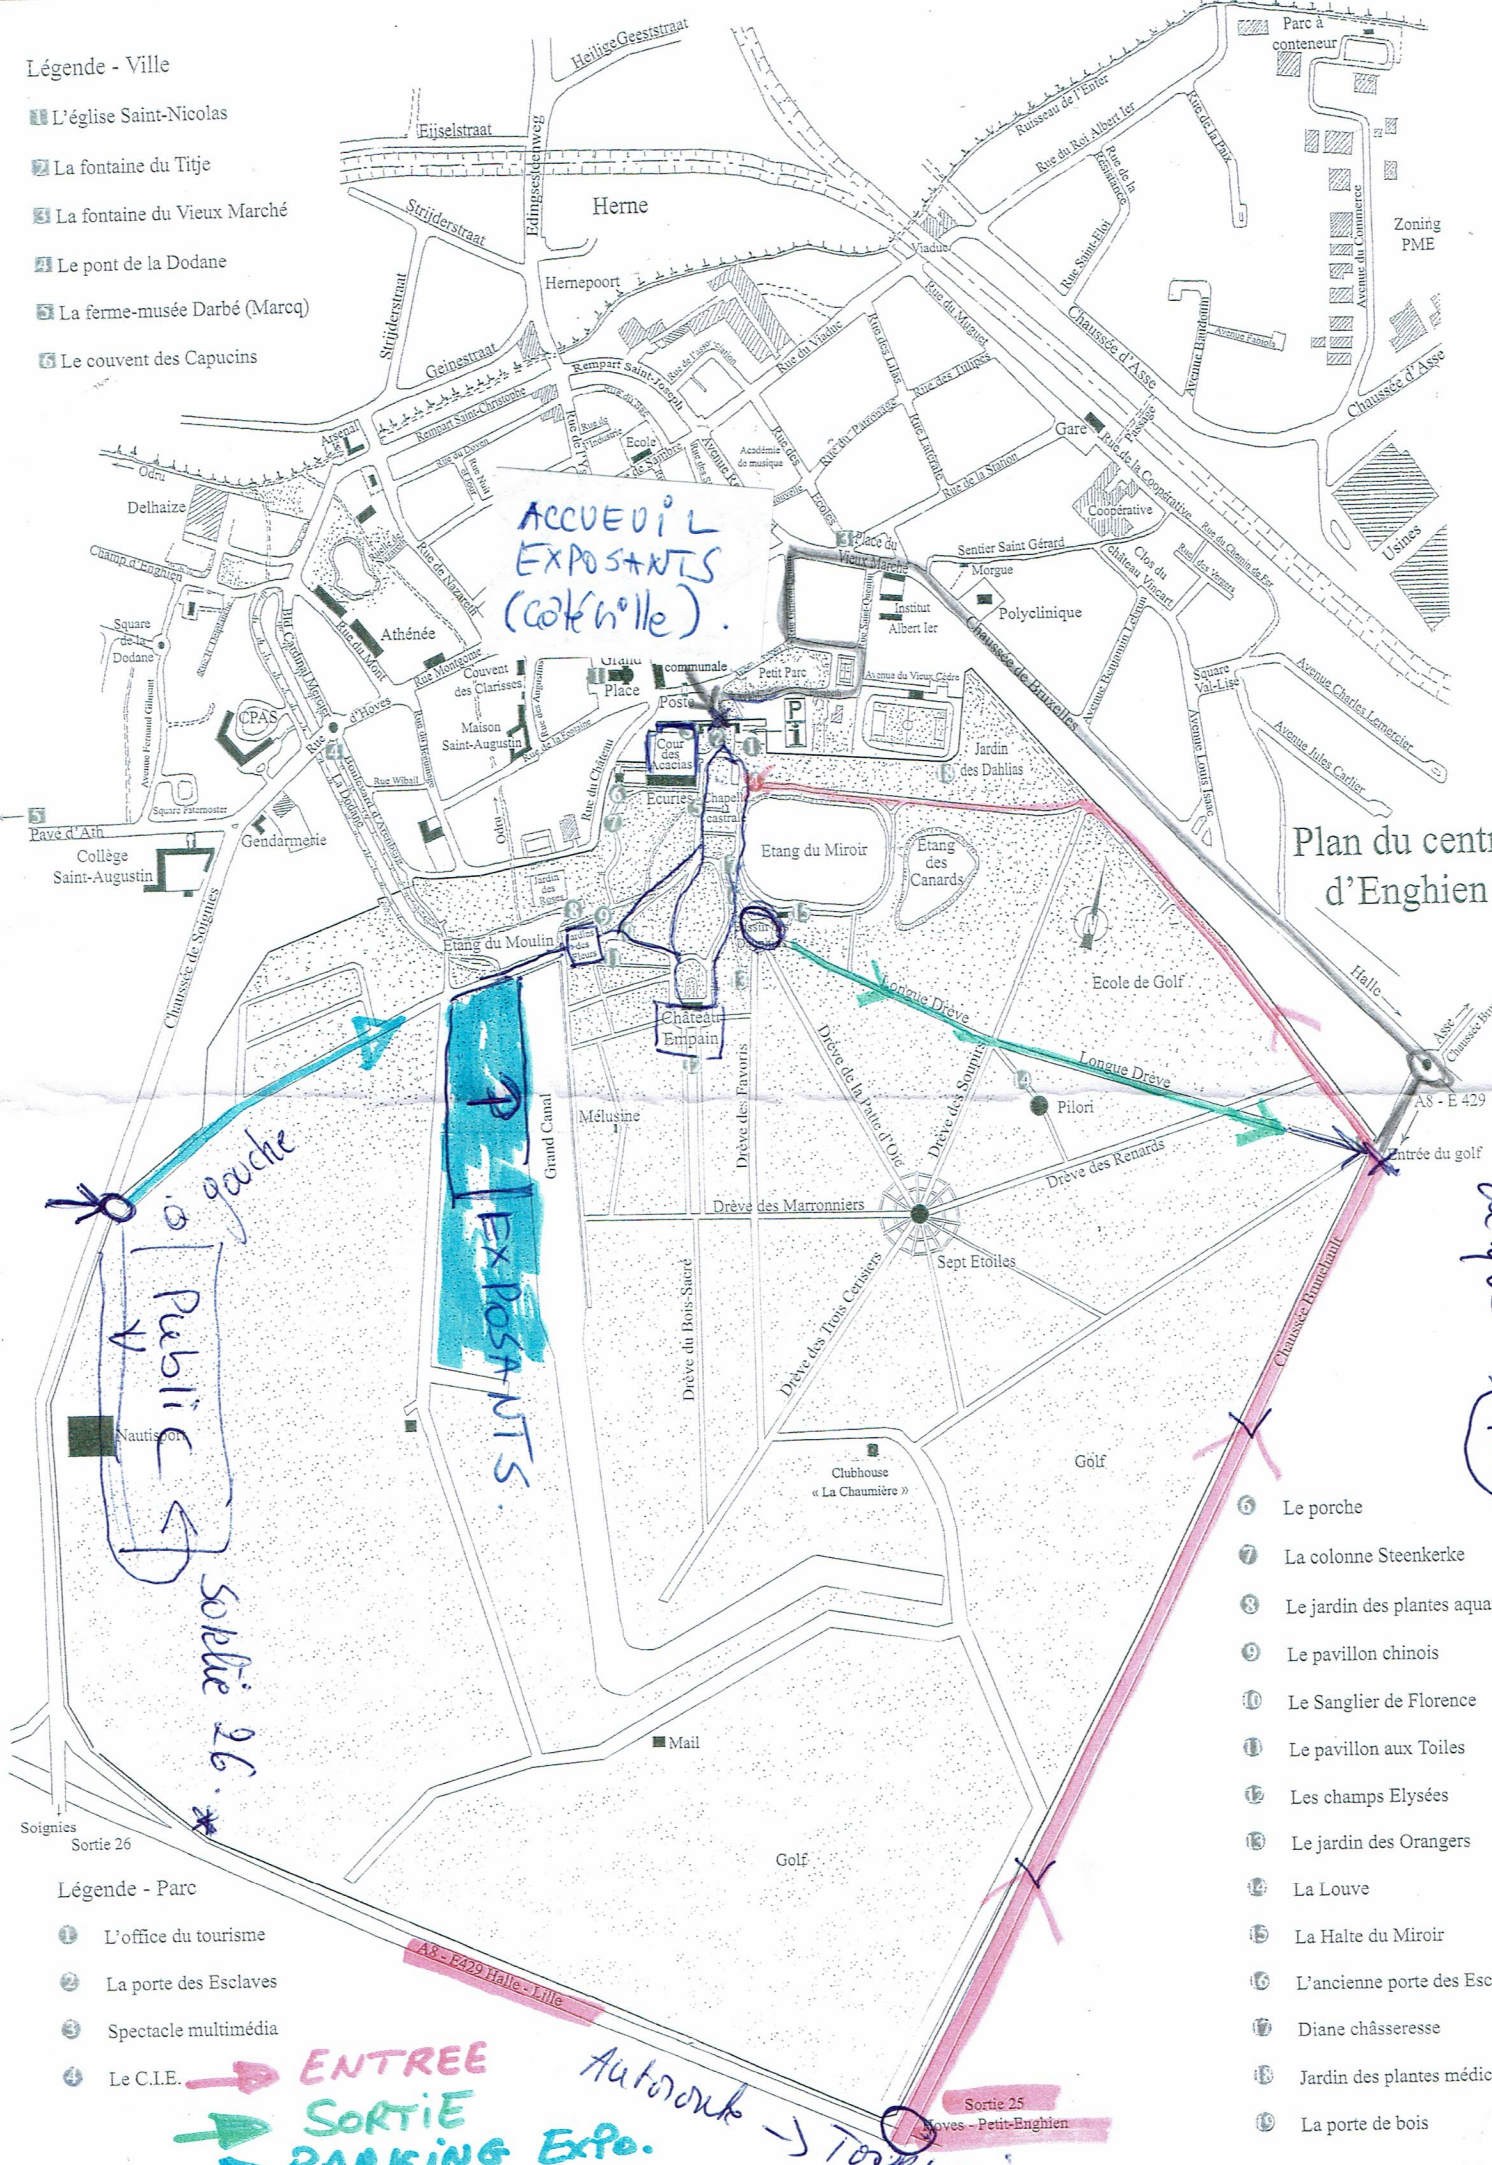

Légende - Ville

- 1 L'église Saint-Nicolas
- 2 La fontaine du Titje
- 3 La fontaine du Vieux Marché
- 4 Le pont de la Dodane
- 5 La ferme-musée Darbé (Marcq)
- 6 Le couvent des Capucins

ACCUEIL
EXPOSANTS
(coté ville).

Plan du centre
d'Enghien

grosse gauche
Public
Sortie 26

EXPOSANTS

grosse droite
AS - E 429
Entrée du golf

Légende - Parc

- 1 L'office du tourisme
- 2 La porte des Esclaves
- 3 Spectacle multimédia
- 4 Le C.I.E.

- 6 Le porche
- 7 La colonne Steenkerke
- 8 Le jardin des plantes aquatiques
- 9 Le pavillon chinois
- 10 Le Sanglier de Florence
- 11 Le pavillon aux Toiles
- 12 Les champs Elysées
- 13 Le jardin des Orangers
- 14 La Louve
- 15 La Halte du Miroir
- 16 L'ancienne porte des Esclaves
- 17 Diane chasseresse
- 18 Jardin des plantes médicinales
- 19 La porte de bois

ENTREE
SORTIE
PARKING EXPO.

Autonome -> Tourna

Sortie 25
Soignes - Petit-Enghien