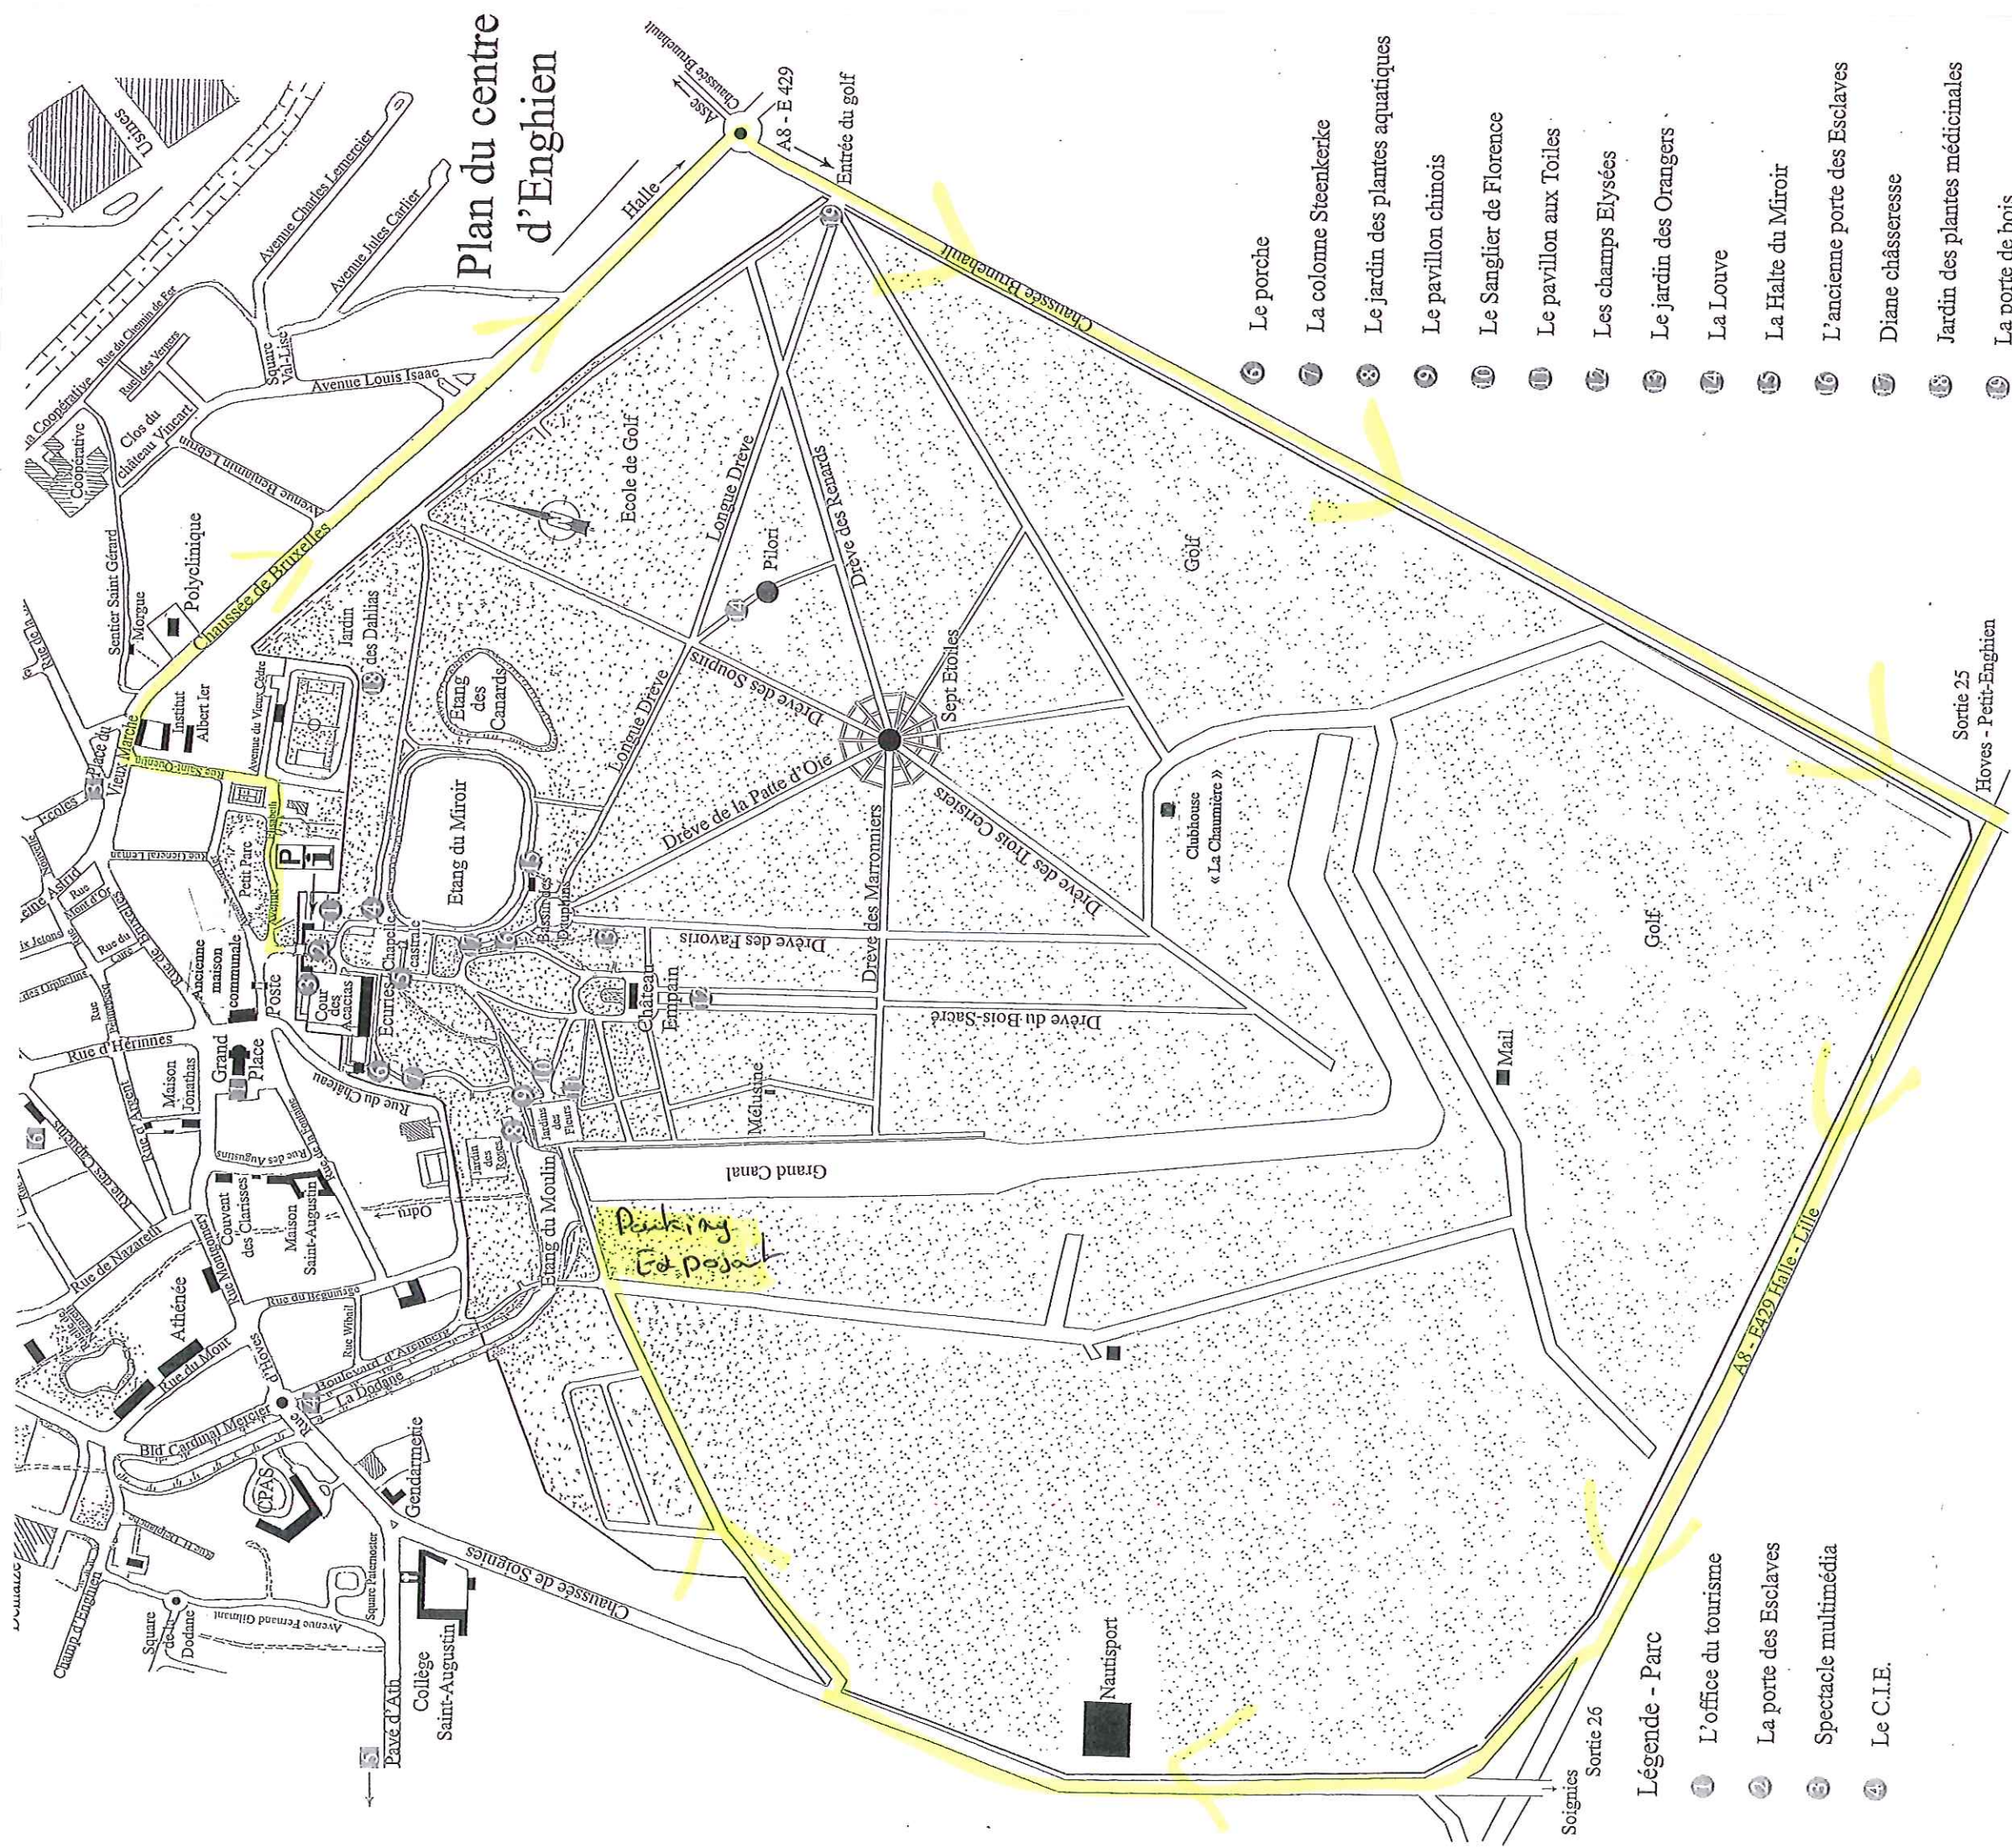

# Plan du centre d'Enghien

## Légende - Parc

- ① L'office du tourisme
- ② La porte des Esclaves
- ③ Spectacle multimédia
- ④ Le C.I.E.

- ⑥ Le porche
- ⑦ La colonne Steenkerke
- ⑧ Le jardin des plantes aquatiques
- ⑨ Le pavillon chinois
- ⑩ Le Sanglier de Florence
- ⑪ Le pavillon aux Toiles
- ⑫ Les champs Elysées
- ⑬ Le jardin des Orangers
- ⑭ La Louve
- ⑮ La Halte du Miroir
- ⑯ L'ancienne porte des Esclaves
- ⑰ Diane chasseresse
- ⑱ Jardin des plantes médicinales
- ⑲ La porte de bois

Sortie 25  
Hoves - Petit-Enghien

Soignies  
Sortie 26